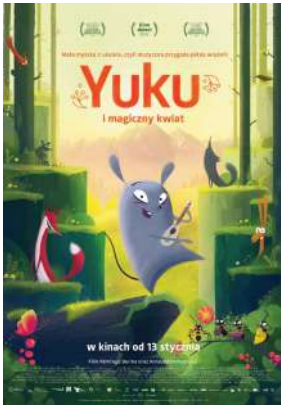

## YUKU I MAGICZNY KWIAT

Belgia, Francja 2022, 65 min

Mała myszka z ukulele, czyli muzyczna przygoda pełna wrażeń! Yuku musi opuścić rodzinne strony, aby pomóc babci. Odważnie wyrusza w dalekie Himalaje na poszukiwania magicznego kwiatu.

Myszka Yuku mieszka z rodziną w piwnicach wielkiego zamku. Pewnego dnia dowiaduje się, że jej babcia potrzebuje magicznego kwiatu z Himalajów. Rozwiązanie jest proste – trzeba ruszyć w drogę i go znaleźć!

W lesie zdającym się nie mieć końca można się zgubić, a wszędzie czują się dzikie zwierzęta. Yuku ma jednak silną motywację, żeby trafić do oddalonych szczytów. Nieoczekiwaną pomocą dla myszki będą piosenki grane na ukulele i zagadki, które usłyszała w zamkowych piwnicach. Dzięki nim po jej stronie staną Lis i Lisica, a także Królik. Najgroźniejszy rywal, czyli Wilk pilnujący gór, może okazać się nie taki straszny, jak go malują! Czy Yuku uda się pomóc babci i znaleźć magiczny kwiat?

Roztapiająca serca muzyczna animacja zachwyca widzów 9. Międzynarodowego Festiwalu Filmowego Kino Dzieci. Film zdobył nagrodę Stowarzyszenia Kin Studyjnych oraz wyróżnienie Zespołu Edukatorów Filmowych.